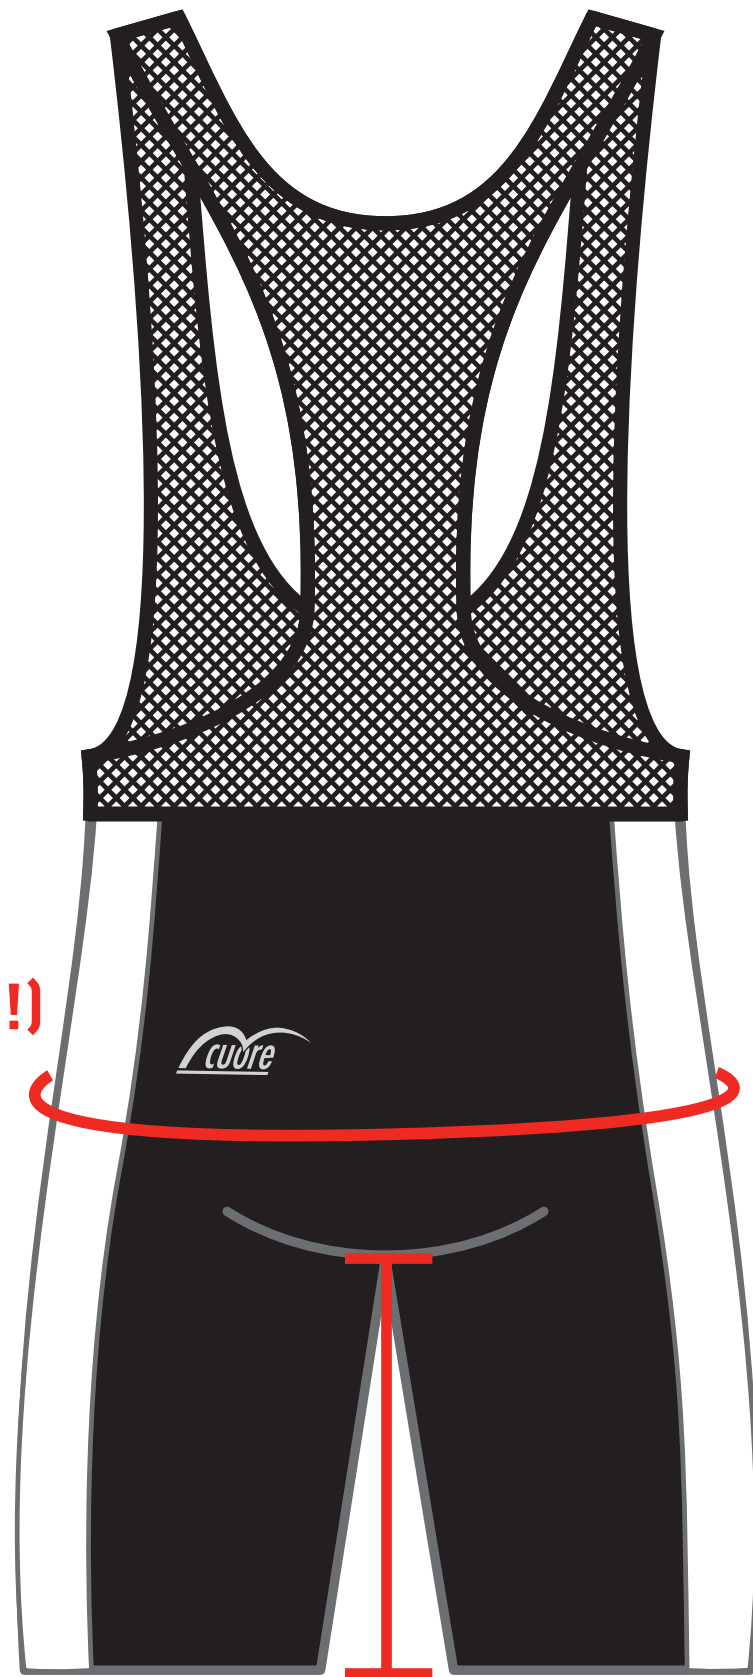

Grössentabelle Oberteile

Grösse	Brustumfang	Länge ca.
128	76 cm	55 cm
140	80 cm	58 cm
152	84 cm	61 cm
XS	88 cm	64 cm
S	92 cm	67 cm
M	96 cm	70 cm
L	100 cm	73 cm
XL	104 cm	76 cm
XXL	110 cm	79 cm
XXLG	116 cm	82 cm

Grössentabelle Hosen

**Gesässumfang
(breiteste Stelle!)**

Schrittlänge

Grösse	Hüftumfang	Schrittlänge ca.
128	82 cm	17 cm
140	86 cm	18 cm
152	90 cm	19 cm
XS	94 cm	20 cm
S	98 cm	21 cm
M	102 cm	22 cm
L	106 cm	23 cm
XL	110 cm	24 cm
XXL	116 cm	24.5 cm
XXLG	122 cm	25 cm