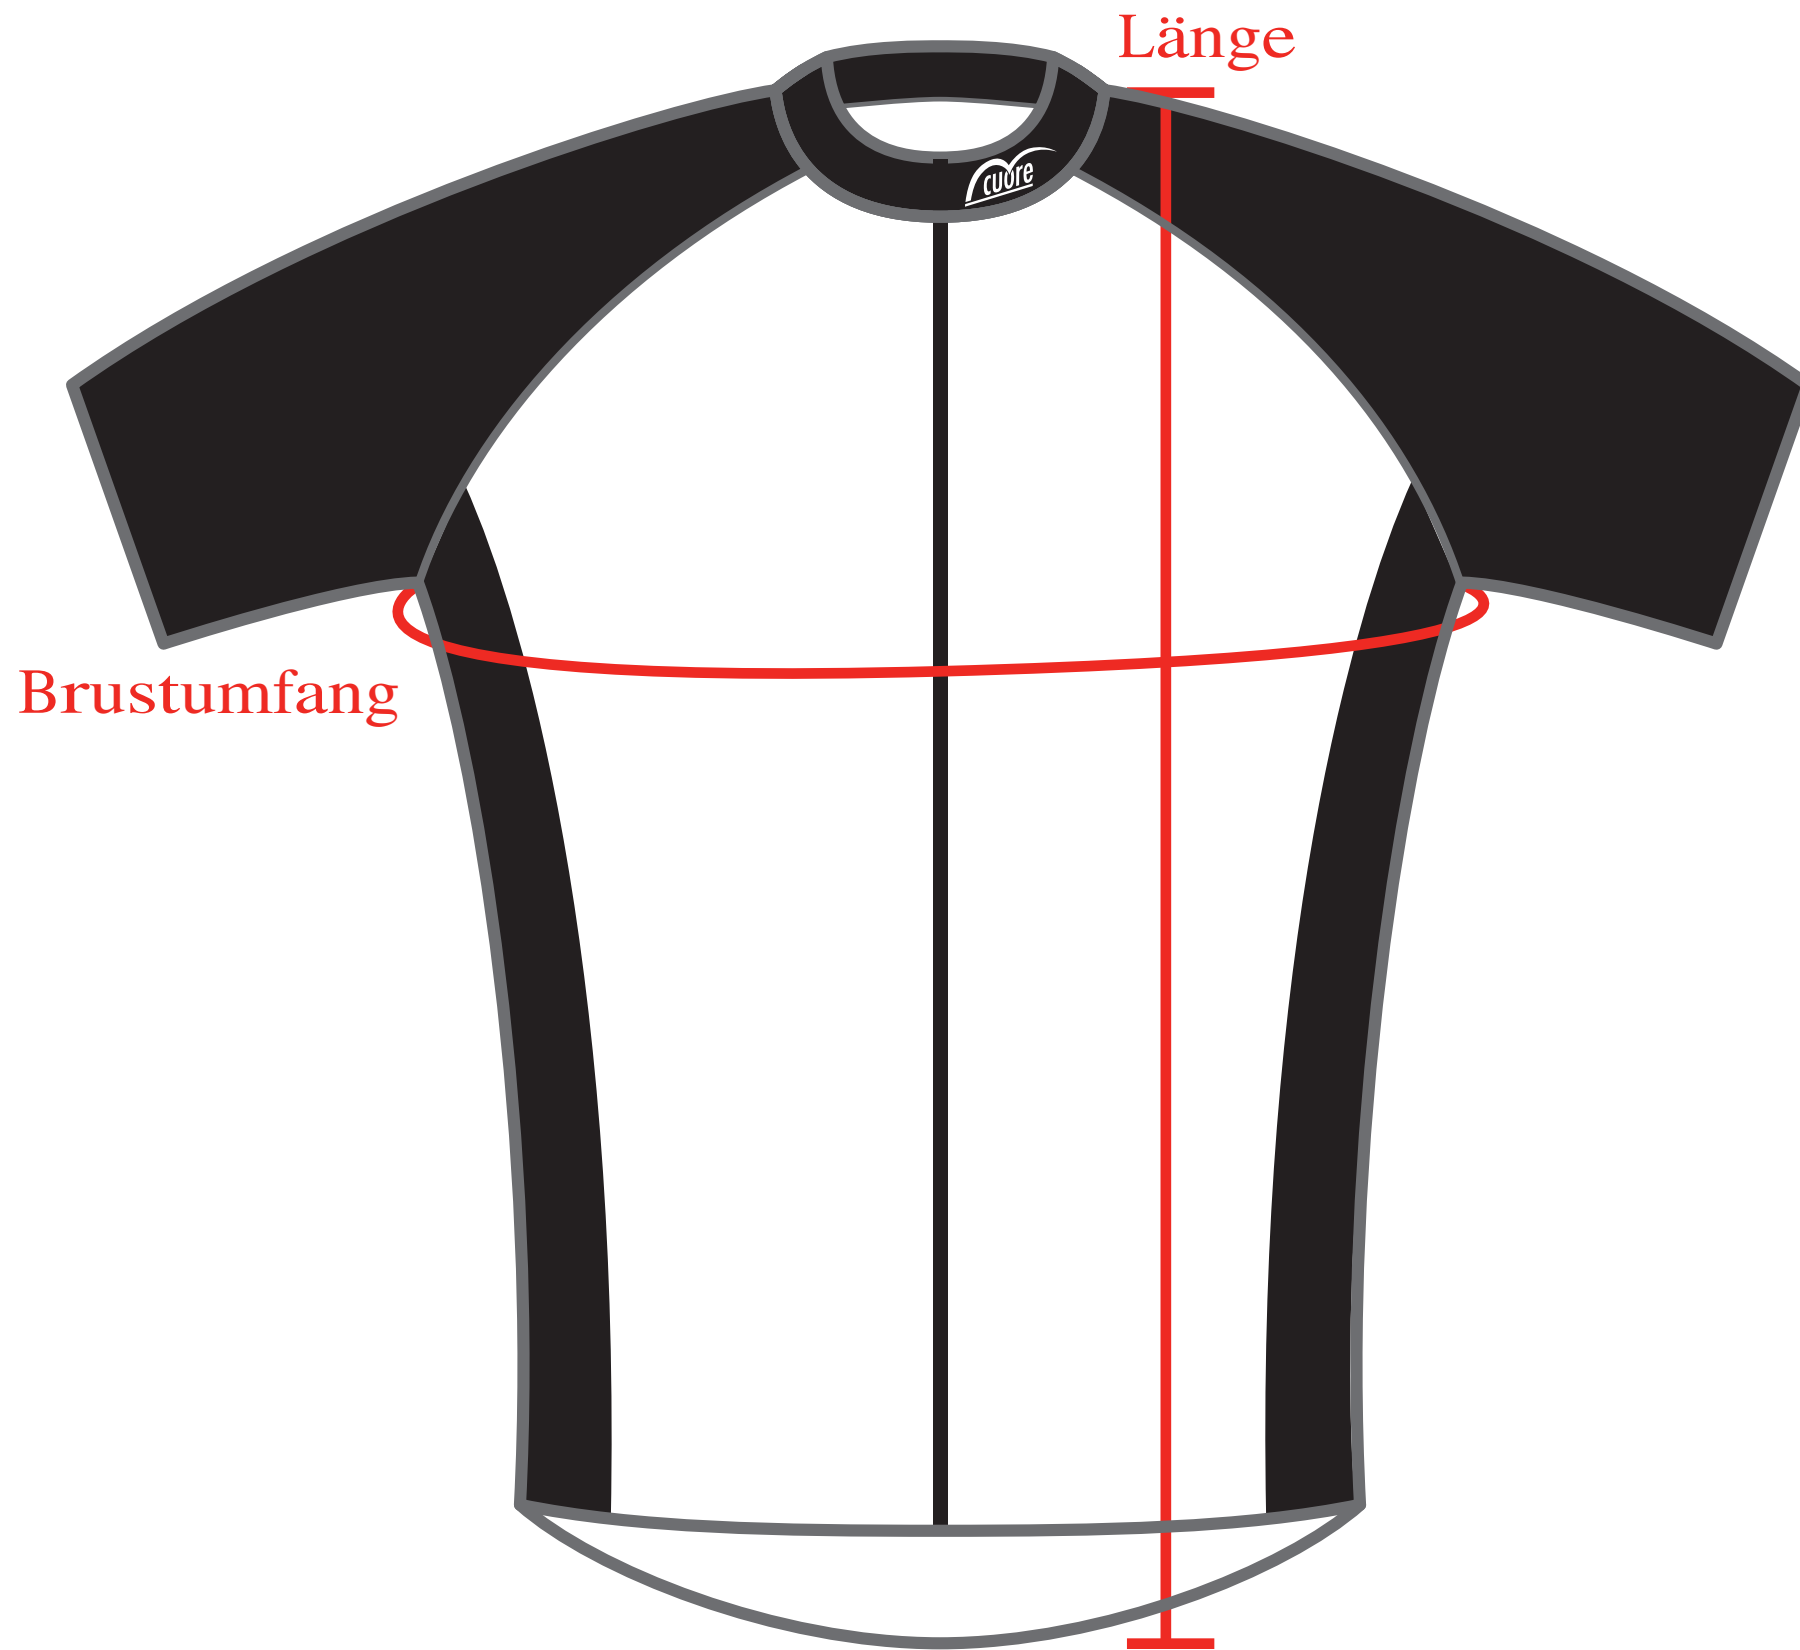

Grössentabelle Oberteile

Grösse	Brustumfang	Länge ca.
128	76 cm	55 cm
140	80 cm	58 cm
152	84 cm	61 cm
XS	88 cm	64 cm
S	92 cm	67 cm
M	96 cm	70 cm
L	100 cm	73 cm
XL	104 cm	76 cm
XXL	110 cm	79 cm
XXLG	116 cm	82 cm

Grössentabelle Hosen

**Gesässumfang
(breiteste Stelle!)**

Schrittlänge

Grösse	Hüftumfang	Schrittlänge ca.
128	82 cm	17 cm
140	86 cm	18 cm
152	90 cm	19 cm
XS	94 cm	20 cm
S	98 cm	21 cm
M	102 cm	22 cm
L	106 cm	23 cm
XL	110 cm	24 cm
XXL	116 cm	24.5 cm
XXLG	122 cm	25 cm